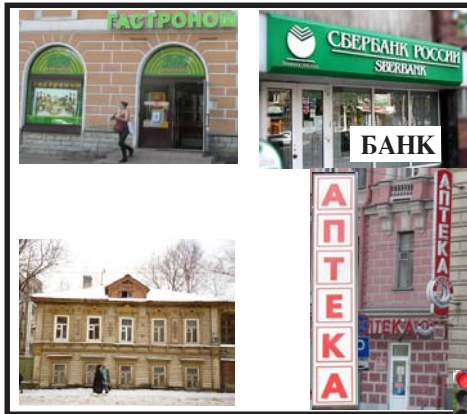

КИНОТЕАТР  
"ПОБЕДА"

Смоленский переулоч

ул. Гоголя

Московское шоссе

ПАРК

Масштаб:  
0 50м.

ГОСТИНИЦА  
"ИБИС"

ул. Первого мая

ул. Седова

РЫНОК

площадь  
Гоголя

памятник  
Гоголю

ул. Гагарина

ТЕАТР

проспект Чайковского

ДОМ ВЕТЕРАНОВ